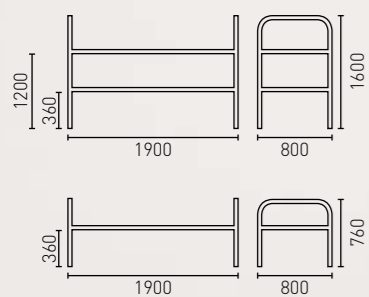

Ref. 273
Cama
Bed
Tubo / Tube: Ø38

Ref. 272
Beliche
Bunk
Tubo / Tube: Ø38

Ref. 275
Cama
Bed
Tubo / Tube: Ø38

Ref. 274
Beliche
Bunk
Tubo / Tube: Ø38

Ref. 273