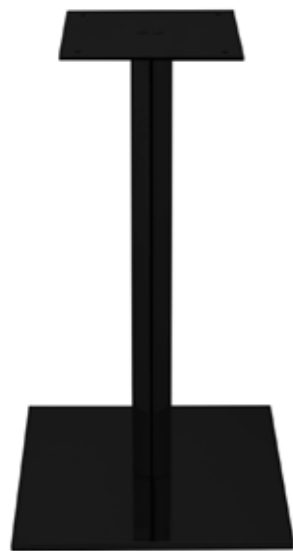

# ESTRUTURAS DE MESA

pintura epoxy  
cores sob consulta

aço inox  
escovado ou brilhante

Altura  
medidas em milímetros (mm)

pintura epoxy  
cores sob consulta

aço inox  
escovado ou brilhante

Altura  
medidas em milímetros (mm)