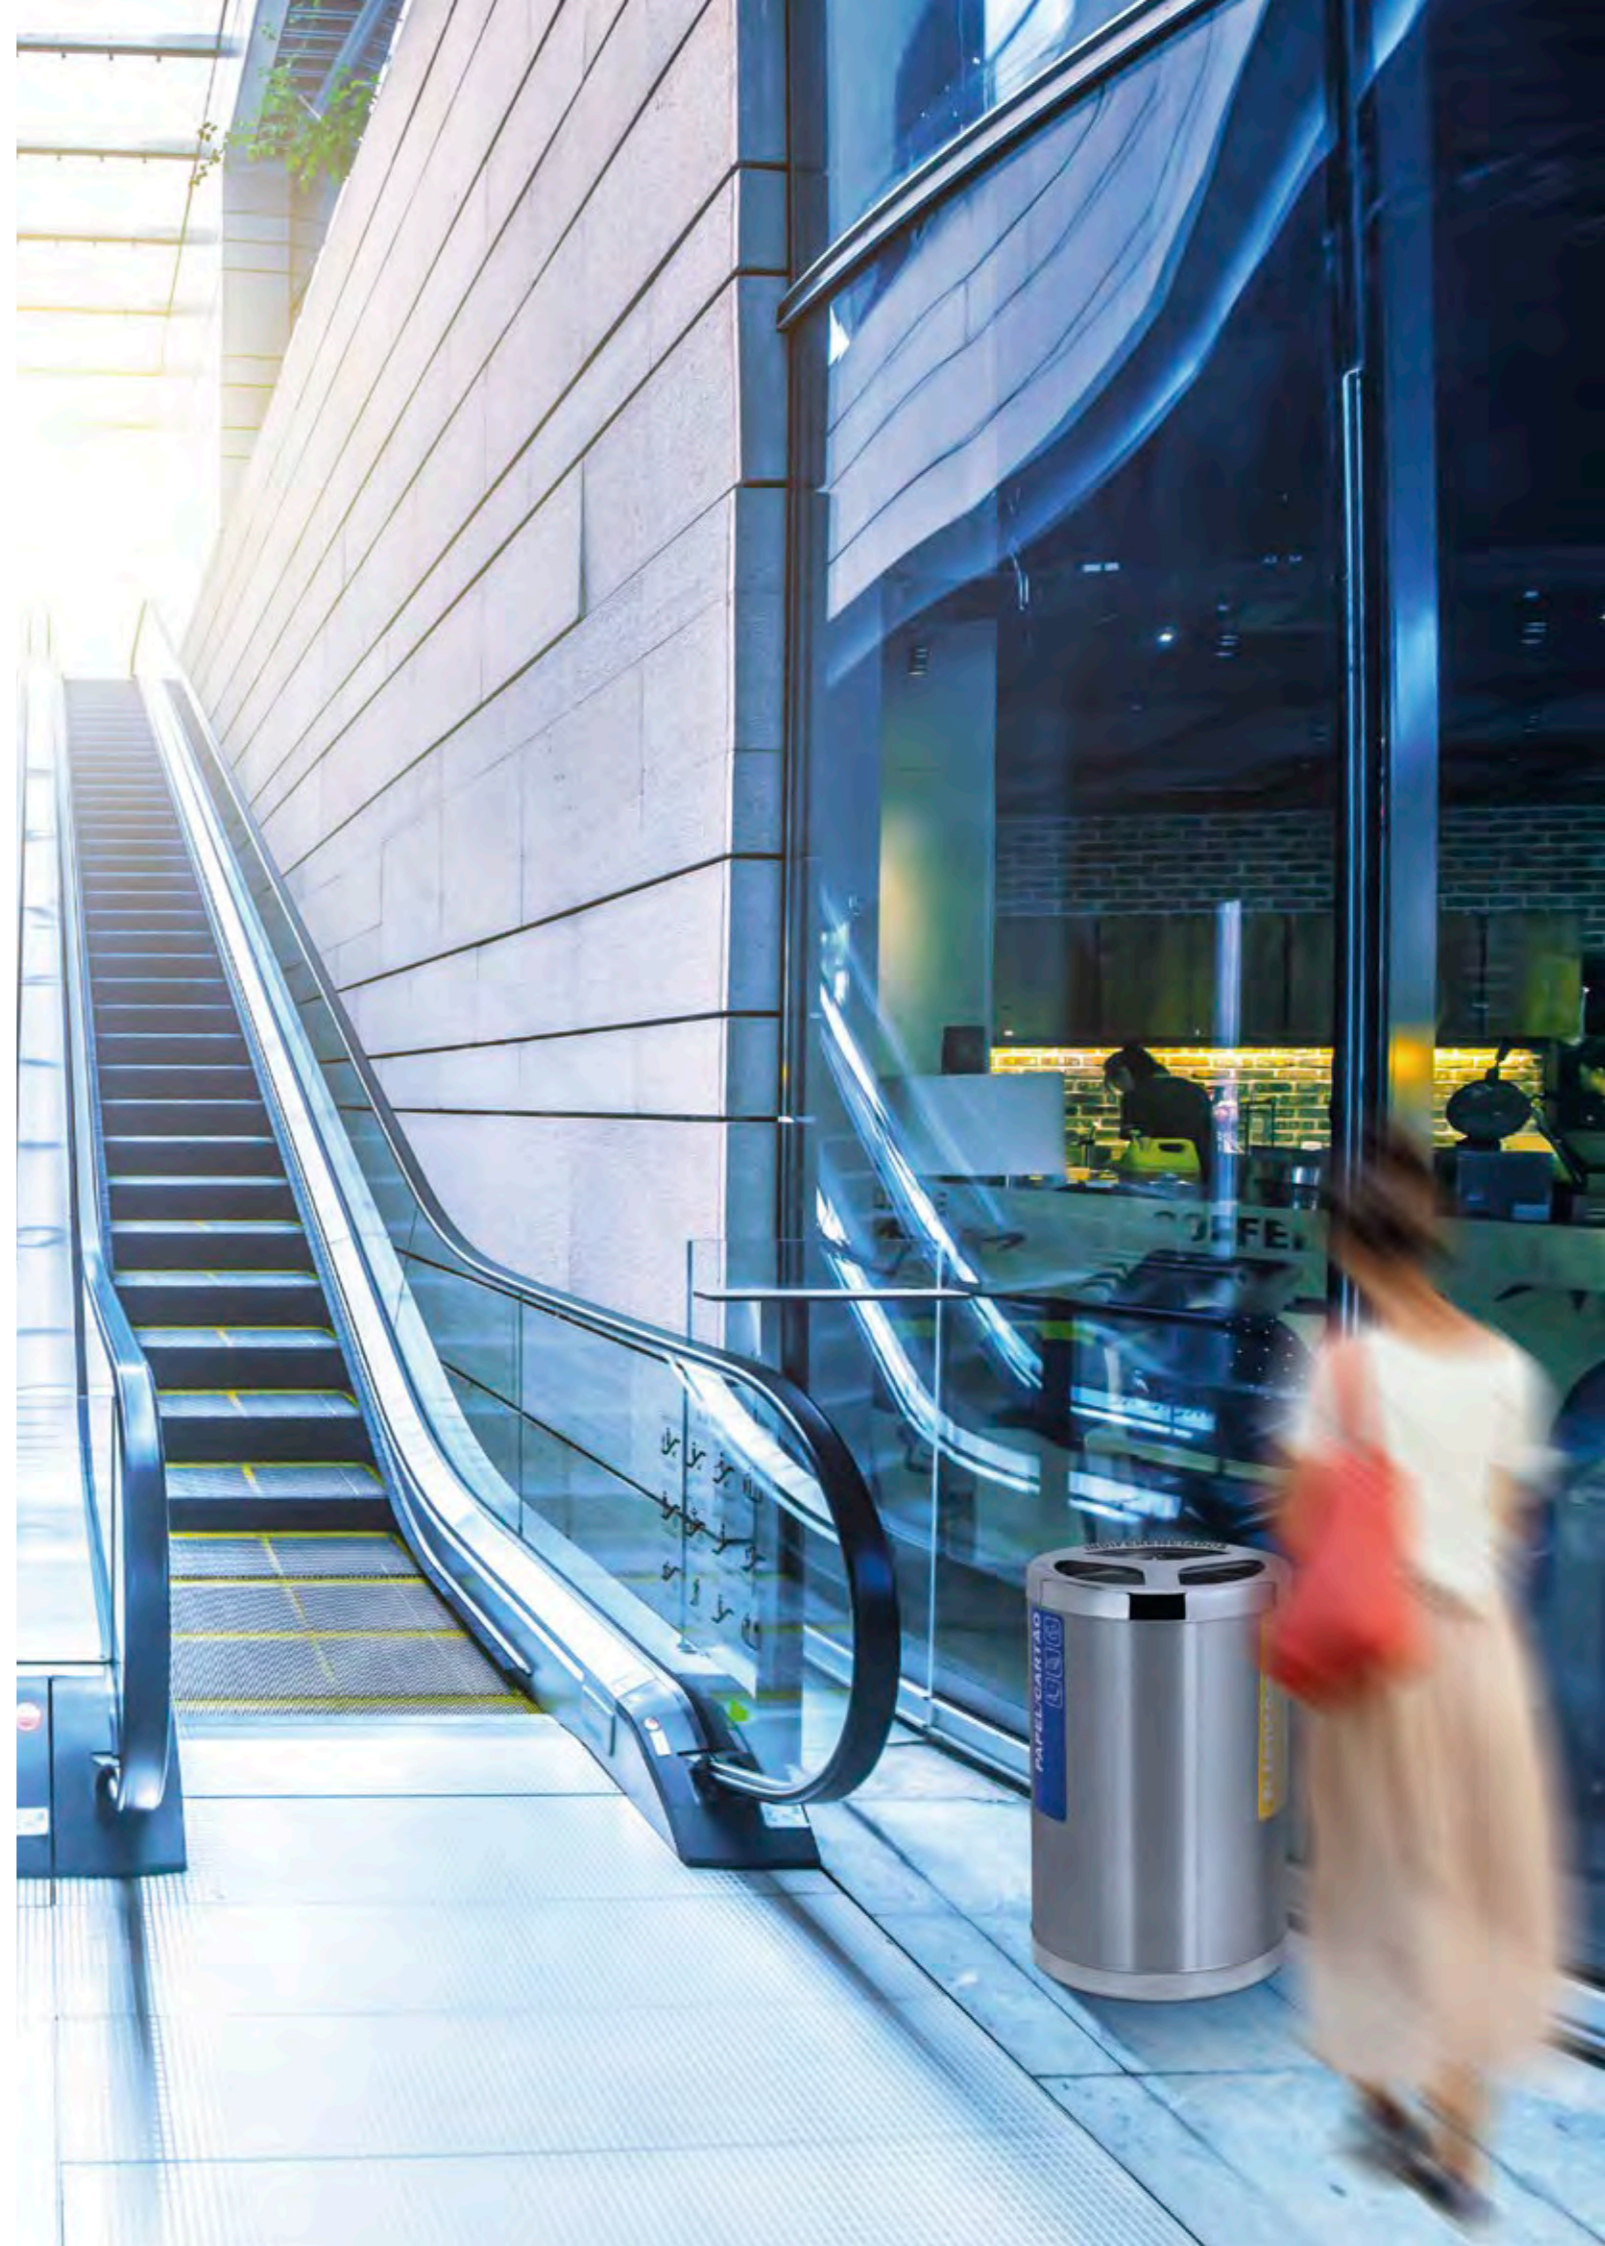

ECOPONTOS

pintura epoxy
cores sob consulta

aço inox
escovado ou brilhante

A altura x L largura x F frente
medidas em milímetros (mm)

Totalmente em aço inox escovado

Contentor individual de
reciclagem seletiva com tampa
A 745 x L 350 x F 350 mm

Contentor individual de
reciclagem seletiva com tampa
A 745 x L 250 x F 250 mm