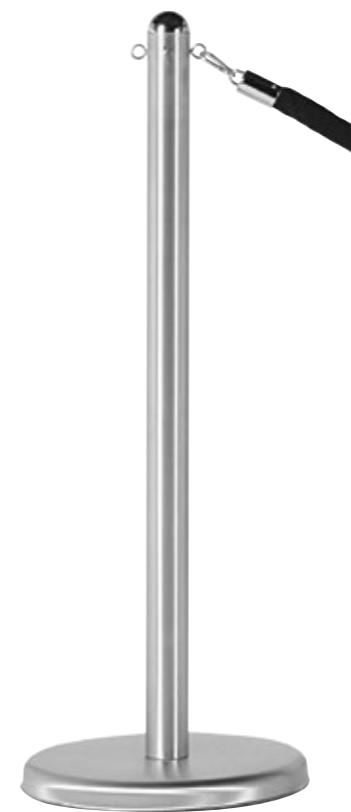

pintura epoxy  
cores sob consulta

aço inox  
escovado ou brilhante

Altura x Ø Diâmetro  
medidas em milímetros (mm)

970/1 C

970/1 i

970/1 P

970/1 D

**Cordão para divisão de espaços**  
Comprimento 2000 x Ø25 mm