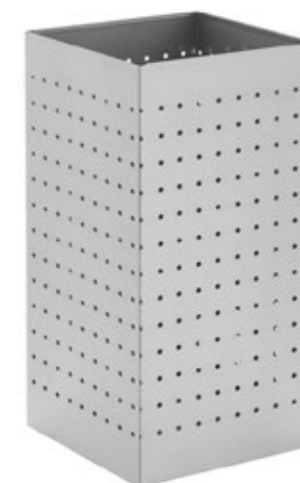

**i** aço inox escovado ou brilhante

**Altura x ø Diâmetro medidas em milímetros (mm)**

**480/6 P**

**480/6 i**

**480/7 P**

**480/7 i**

**Porta Guarda-chuvas com aba superior**  
Altura 465 x ø260 mm

**P** pintura epoxy  
cores sob consulta

**i** aço inox  
escovado ou brilhante

**A** altura x **L** largura x **F** frente  
medidas em milímetros (mm)

445/1 i

445/1 P

445/2 i

445/2 P

Porta Guarda-chuvas quadrado  
A 485 x L 245 x F 245 mm