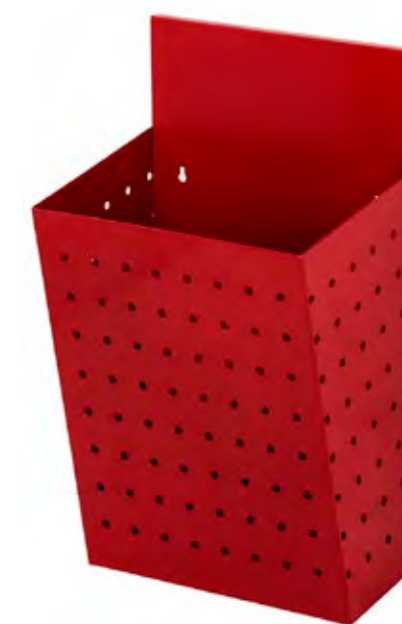

A altura x L largura x F frente  
medidas em milímetros (mm)

007

Porta toalheres em aço inox escovado  
A 330 x L 120 x F 270 mm

FL/i

FL/P

Caixa mural para flyers em chapa perfurada  
A 375 x L 150 x F 235 mm