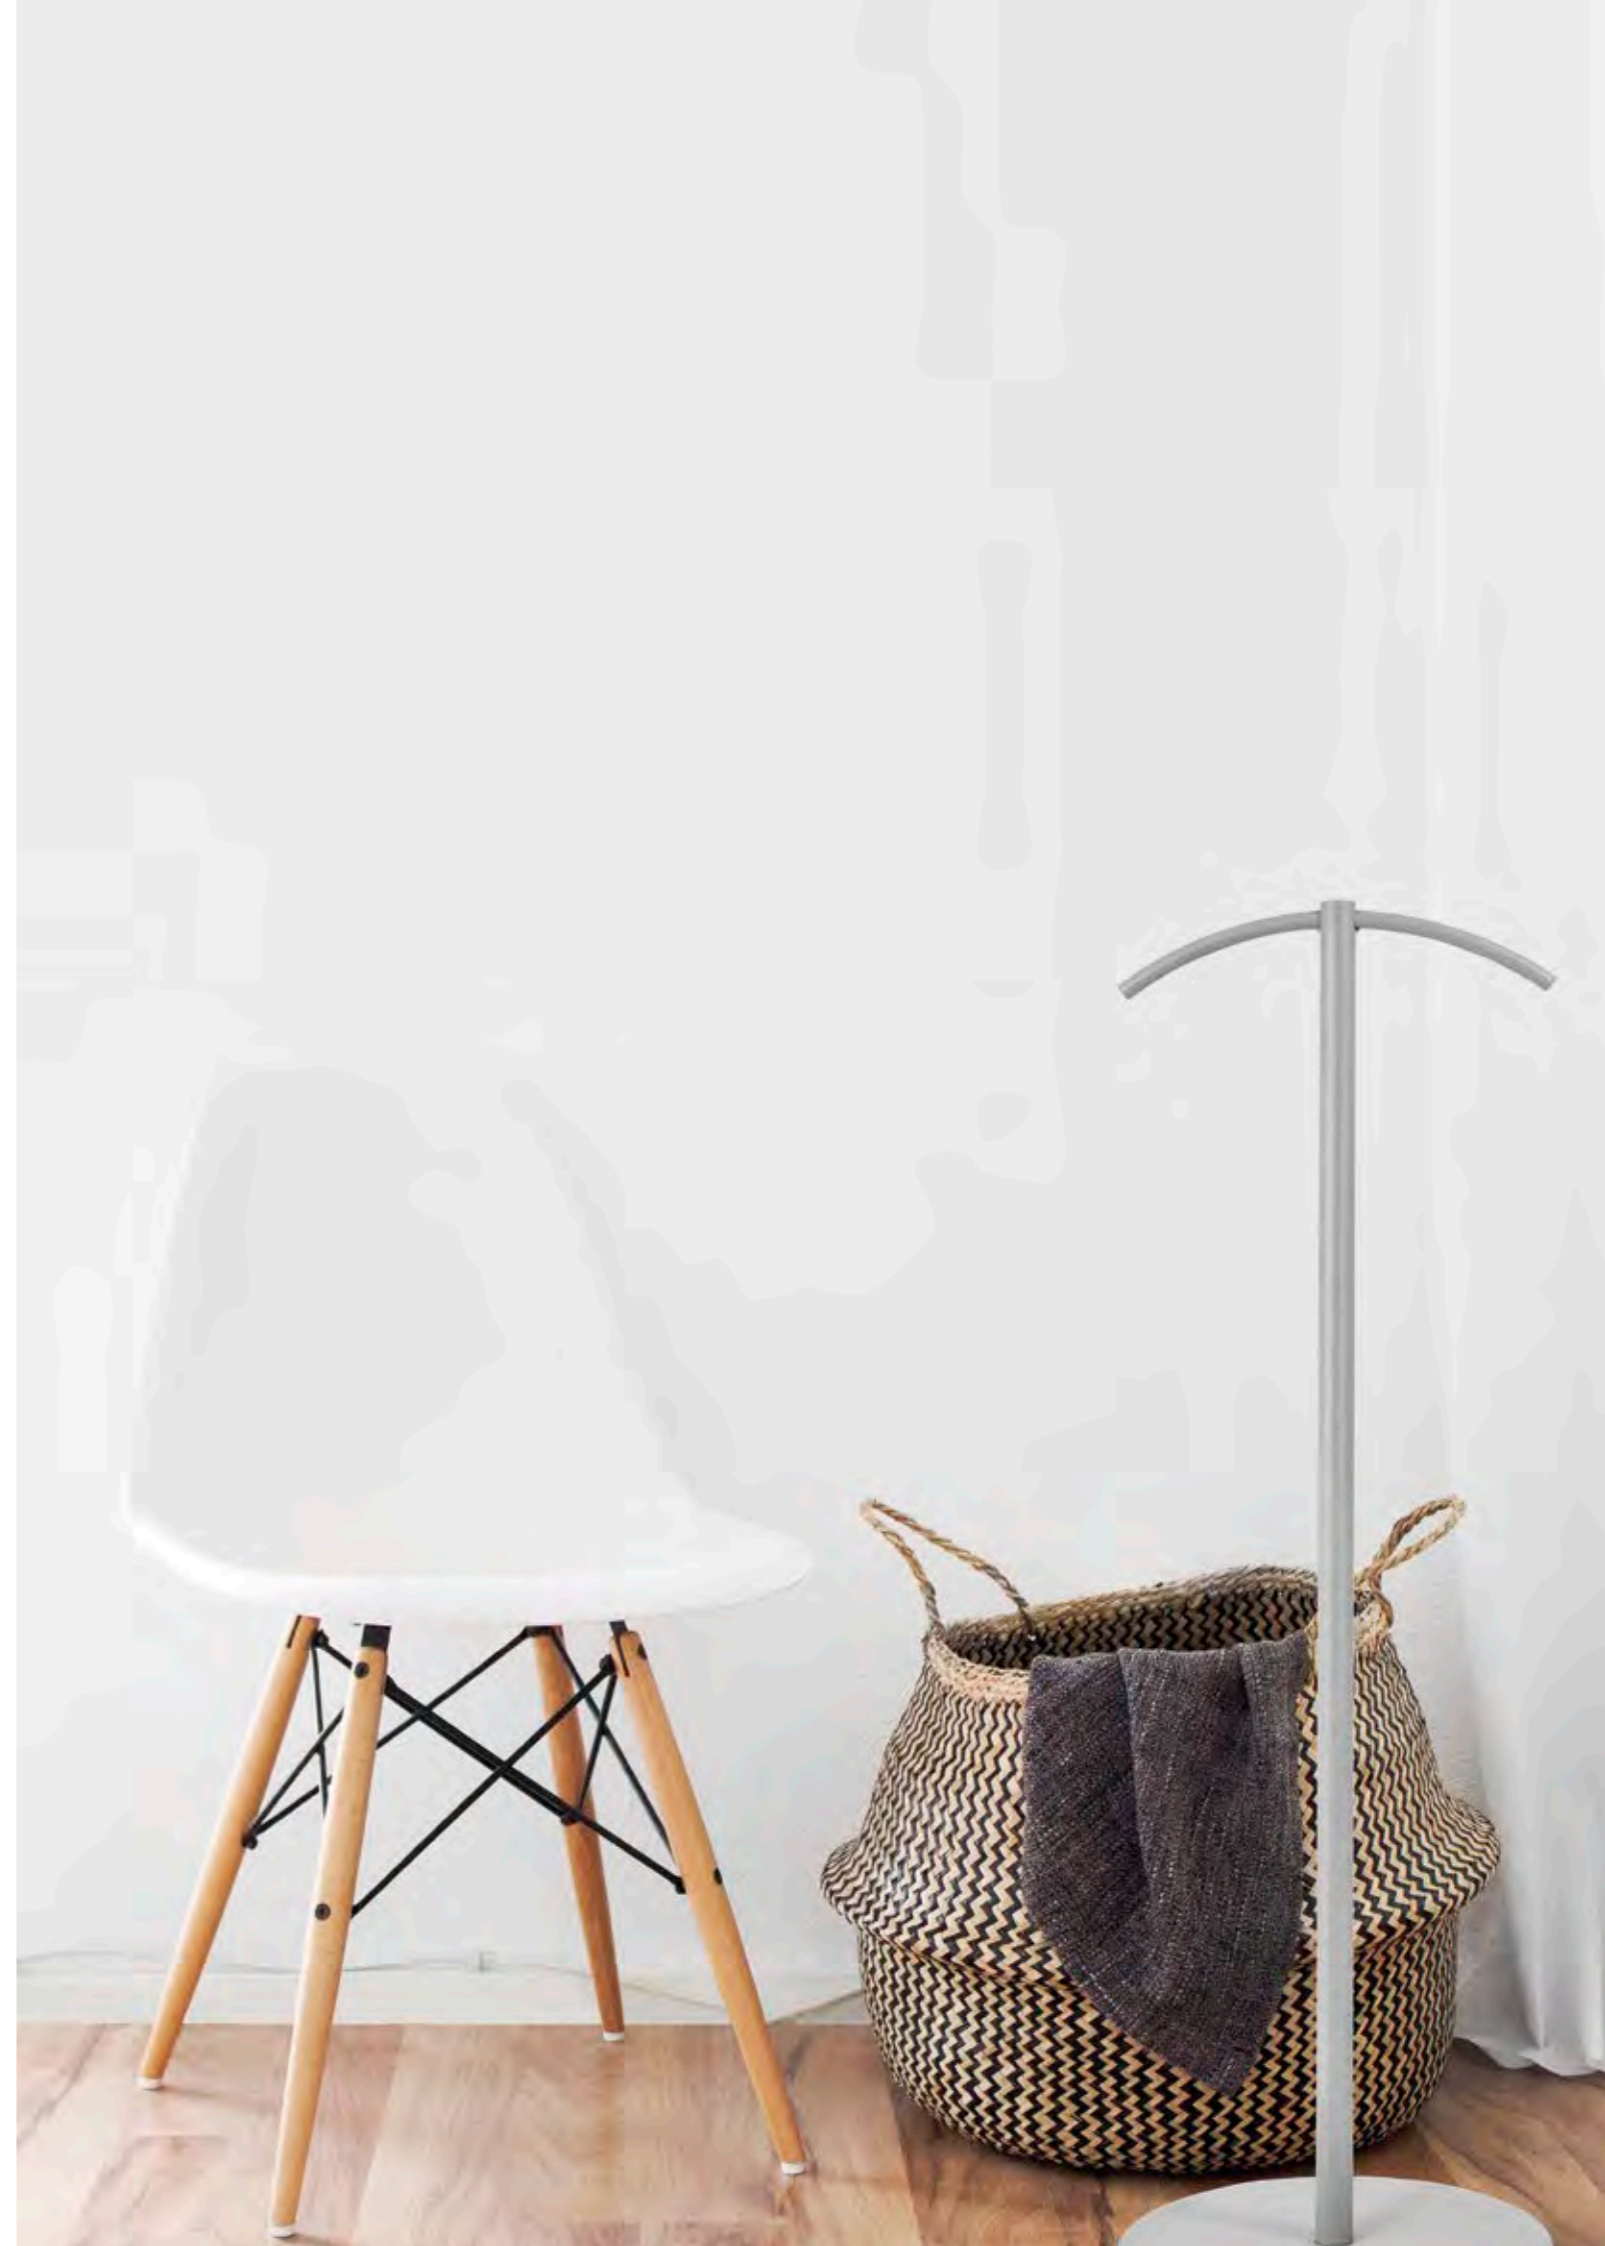

## BENGALEIROS

Altura x Ø Diâmetro  
medidas em milímetros (mm)

**17/20 P**  
aço com pintura epoxy  
a qualquer cor

**17/21 i**  
aço inox escovado

**17/21 P**  
aço com pintura epoxy a qualquer cor

**Bengaleiro**  
Altura 1700 x Ø350 mm