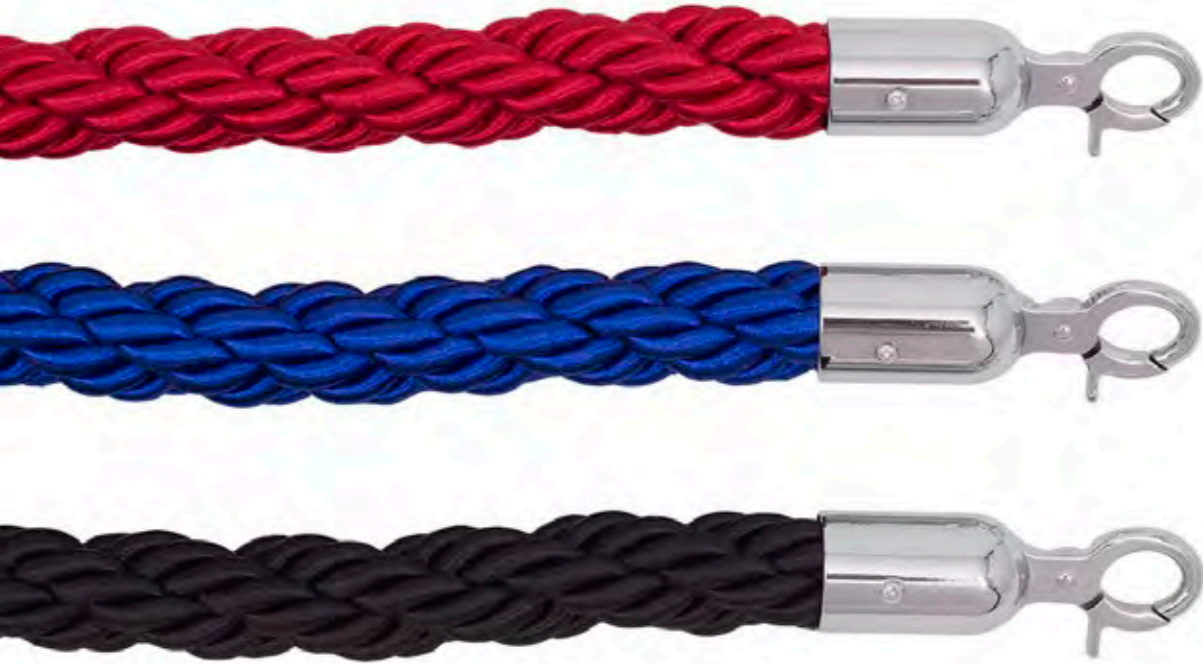

Comprimento x Ø Diâmetro
medidas em milímetros (mm)

pintura epoxy
cores sob consulta

aço inox
escovado ou brilhante

Altura x Ø Diâmetro
medidas em milímetros (mm)

970/1 C