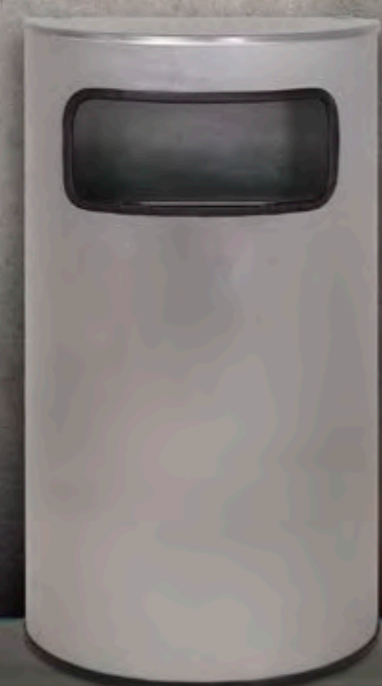

aço inox  
escovado ou brilhante

A altura x L largura x F frente  
medidas em milímetros (mm)

0/13 i

**Papeleira semi-circular**  
A 820 x L 230 x F 450 mm

0/10 P

0/10 i

**Papeleira com tampa basculante**  
A 630 x L 281 x F 330 mm