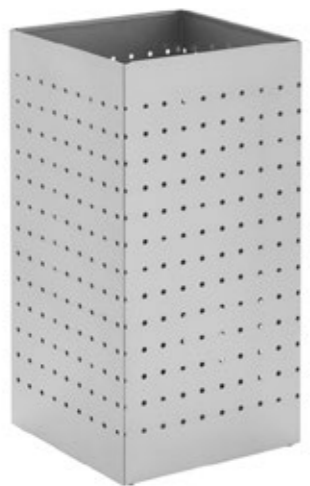

PAPELEIRAS

pintura epoxy
cores sob consulta

aço inox
escovado ou brilhante

A altura x L largura x F frente
medidas em milímetros (mm)

0/50 P i

Papeleira quadrada
A 485 x L 245 x F 245 mm

Papeleira quadrada
A 620 x L 250 x F 250 mm

Papeleira mural
A 600 x L 300 x F 230 mm

PAPELEIRAS

pintura epoxy
cores sob consulta

aço inox
escovado ou brilhante

A altura x L largura x F frente
medidas em milímetros (mm)