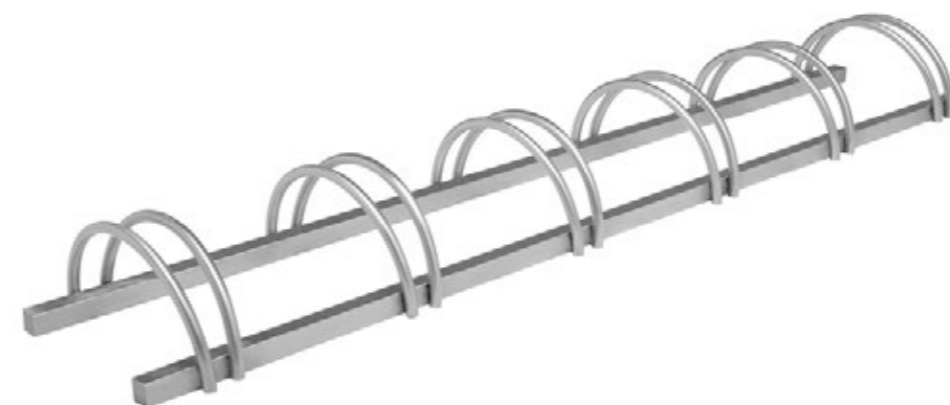

pintura epoxy cores sob consulta

aço inox escovado ou brilhante

A altura x L largura x F frente medidas em milímetros (mm)

SB 1

**Suporte de bandeiras em aço inox escovado**  
A 2040 x L 250 x F 480 mm

O/20 i · O/21 P

A altura x L largura x F frente  
medidas em milímetros (mm)

**BIN 6**

**Estacionador de bicicletas em  
tubo de aço inox escovado**  
A 190 x L 380 x F 2000 mm

**BIN 7**

**Estacionador de bicicletas em barra de aço  
com tratamento de zincagem**  
A 570 x L 570 x F 1450 mm